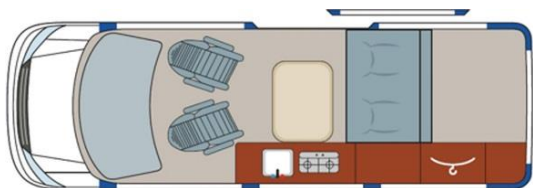

M2 – California

Beispielbilder

Belegung

Empfohlen für 2 Erwachsene

4 Sitzgurte

Bett im aufgeklappten Dach (m) 1.20 x 2.00

Bett Rückbank umgebaut (m) 1.14 x 2.00

Kindersitz möglich (Details auf Anfrage)

Ausstattung / Einrichtung

Kühlbox 42l

Gaskocher (2-Flammen)

Spüle - Kaltwasserversorgung

Aussendusche

Radio / Navi

Fahrzeugdaten

Aussenlänge (m) 4.99

Aussenbreite (m) 1.90

Aussenhöhe (m) 1.99

Innenhöhe mit Dach geöffnet (m) 1.80

Zulässiges Gesamtgewicht (t) 3

Frischwassertank (l) 30

Grauwassertank (l) 30

Heizung

Klimaanlage Fahrerkabine